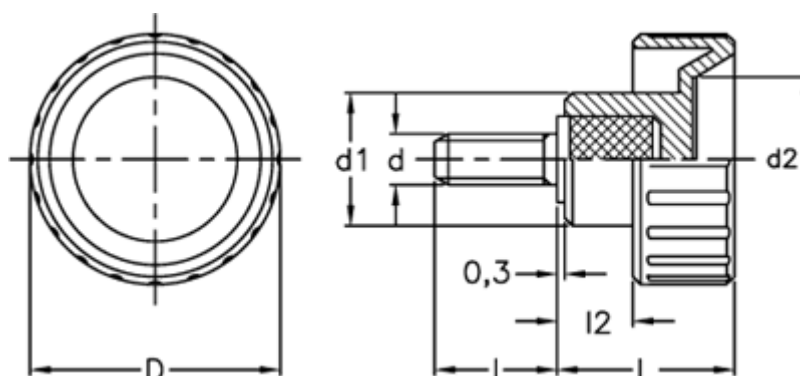

Varenummer: 2302006661  
Beskrivelse: E+G Fingerskrue  
BT.25 p-M8x16

## Mål

d = 25  
d1 = 16  
d2 = 15  
d 6g = M8  
l = 16  
L = 19.0  
l2 = 8.0